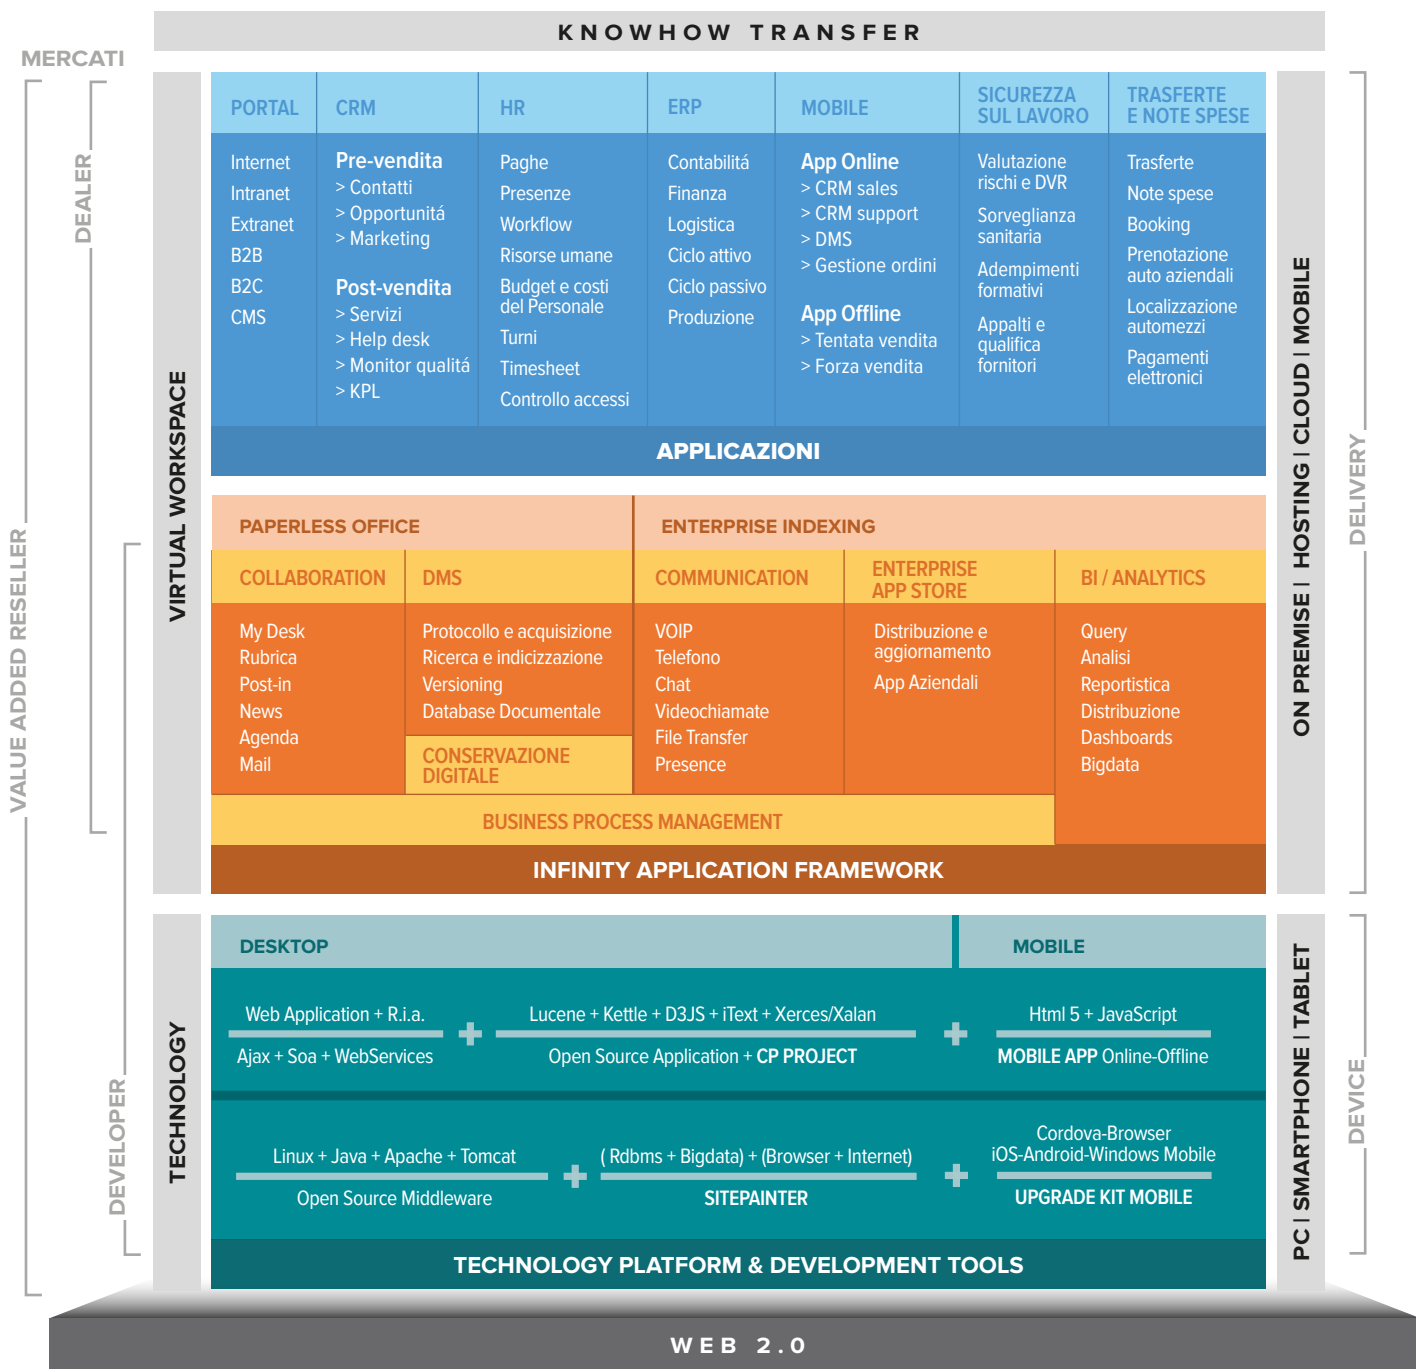

strategia | tecnologia | applicazioni | soluzioni

I N F I N I T Y

Z U C C H E T T I

w w w . z u c c h e t t i . i t

**Infinity Zucchetti é la piattaforma software  
che attraverso un'ampia scelta di moduli dedicati  
consente di soddisfare le esigenze  
di ogni area aziendale:  
amministrazione, finanza e controllo, logistica,  
acquisti, marketing, vendite, post-vendita,  
produzione, risorse umane, sicurezza,  
IT, comunicazione.**

**Disponibile via web, cloud e su dispositivi mobile.**

I N F I N I T Y   Z U C C H E T T I

**ZUCCHETTI**  
IL SOFTWARE CHE CREA SUCCESSO