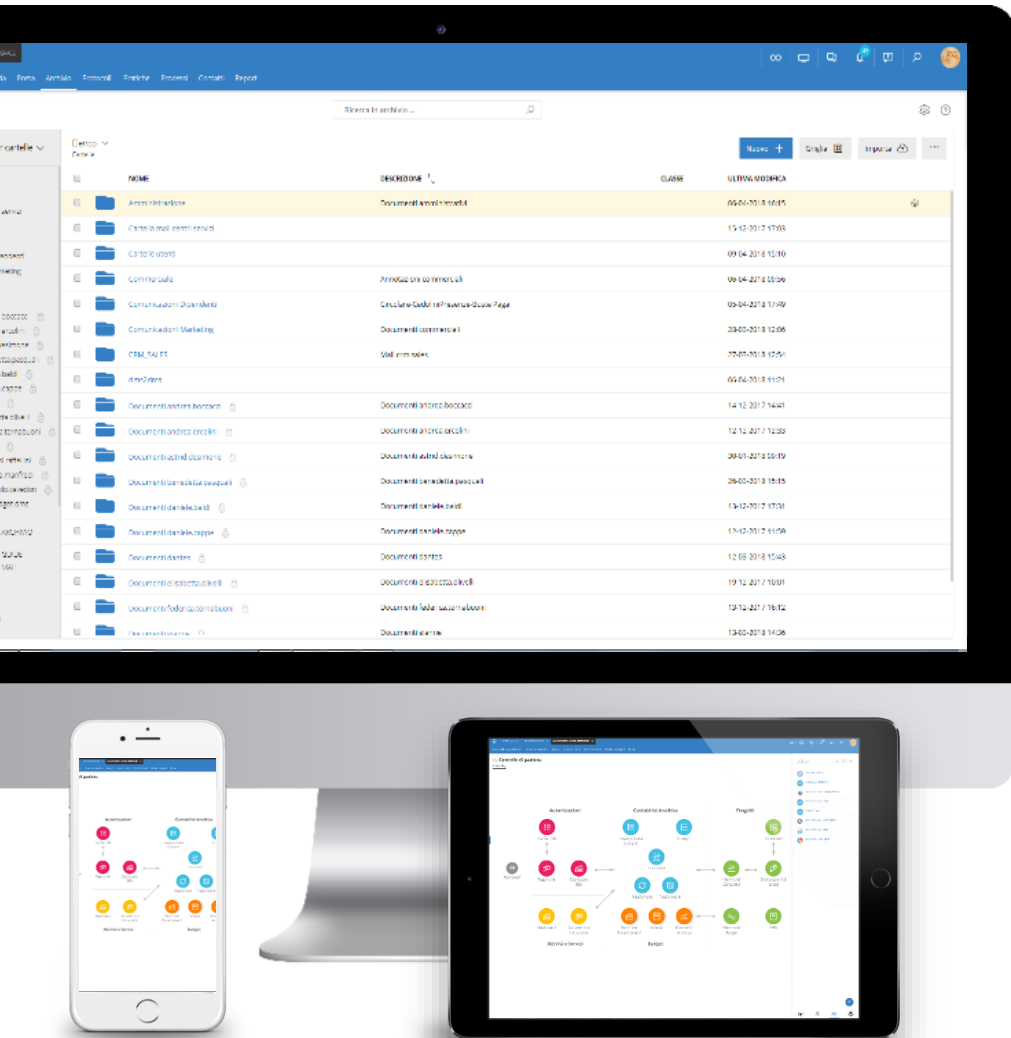

INFINITY ZUCCHETTI 4.0

WEB, CLOUD, MOBILE