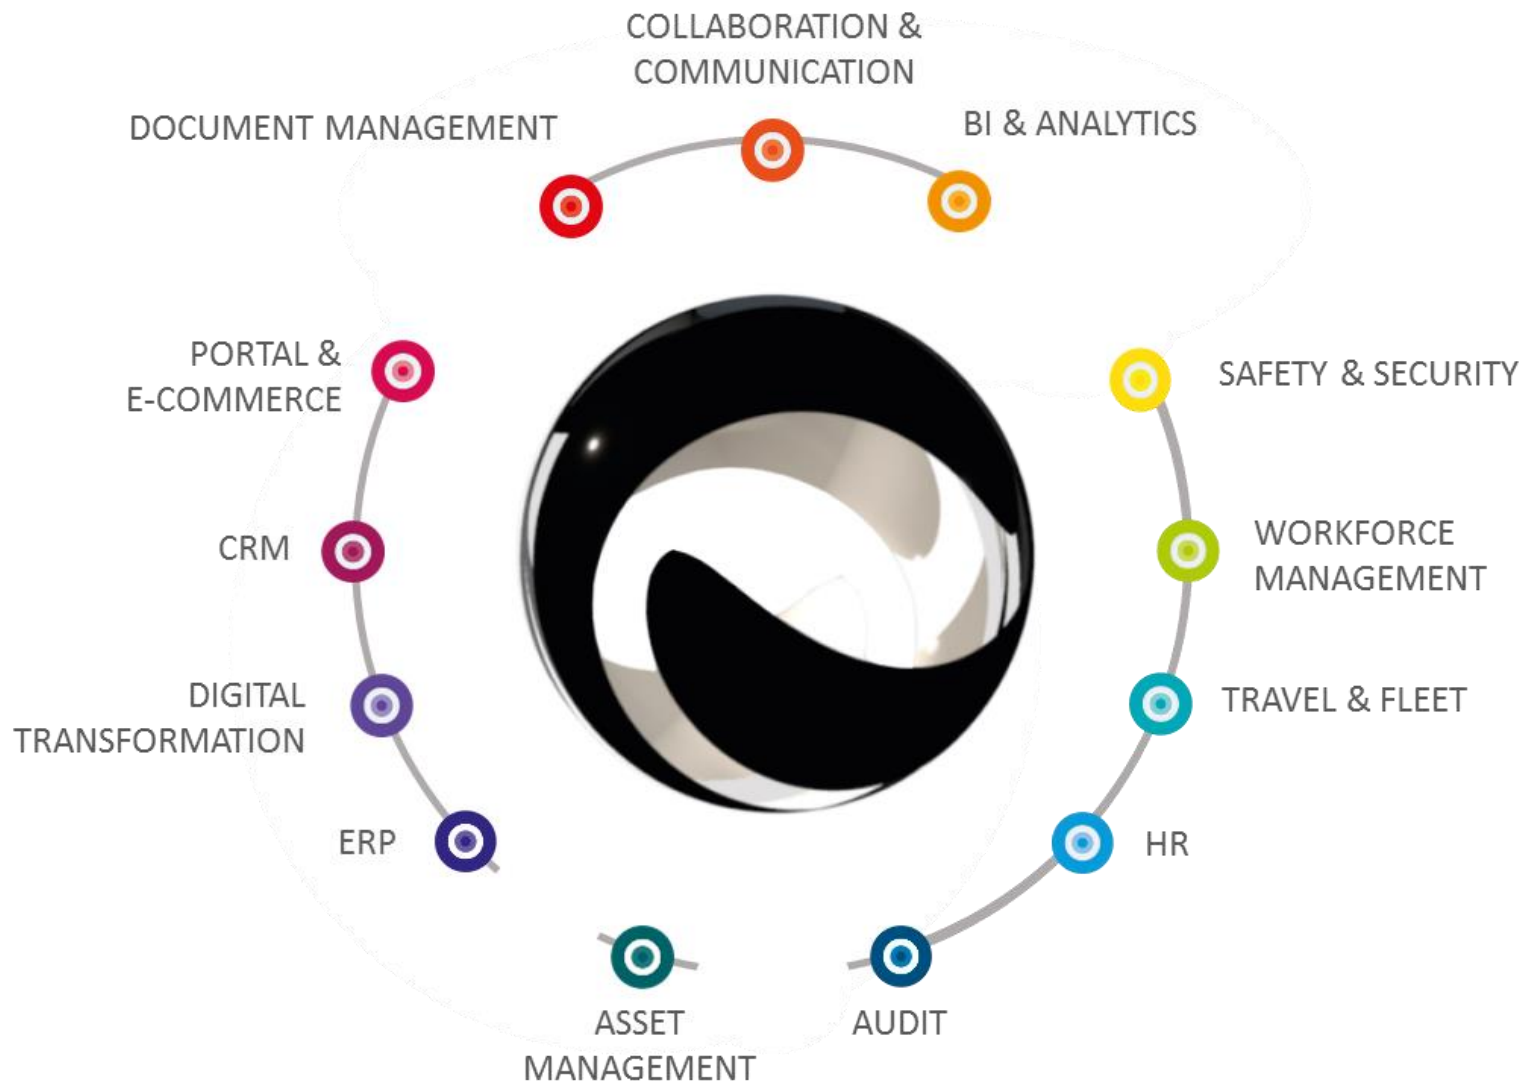

## INFINITY ZUCCHETTI 4.0

---

LA PIATTAFORMA DIGITALE  
PER TUTTE LE ESIGENZE DELL'AZIENDA

# INFINITY ZUCCHETTI 4.0: OFFERTA COMPLETA

# INFINITY ZUCCHETTI 4.0

### Monitoraggio e analisi

Analytics integrato, per tenere la tua azienda sotto controllo  
Dashboard operative, di controllo e di Analisi