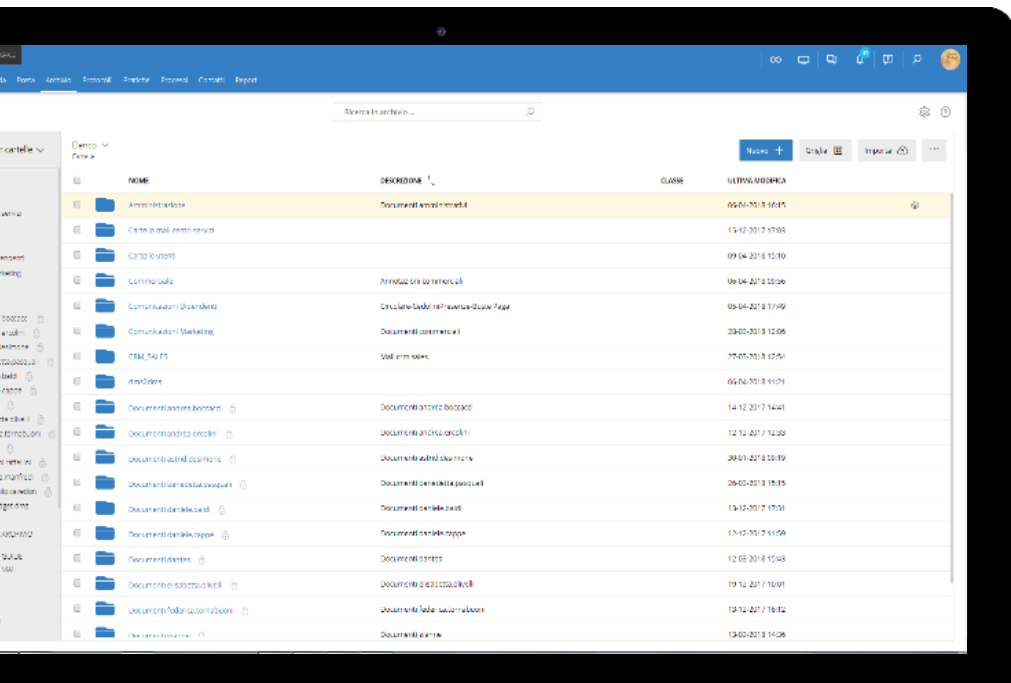

INFINITY ZUCCHETTI 4.0

OLTRE LE CLASSICHE FUNZIONALITÀ ERP

Comunicare e collaborare

Comunicare via chat e attraverso chat bot (Trinity)

Monitoraggio e analisi

Analytics integrato, per tenere la tua azienda sotto controllo
Dashboard operative, di controllo e di Analisi

La conoscenza di cui hai bisogno

Infinity Search: quello che cerchi, quando vuoi

Knowledge base: tutta la conoscenza a tua disposizione